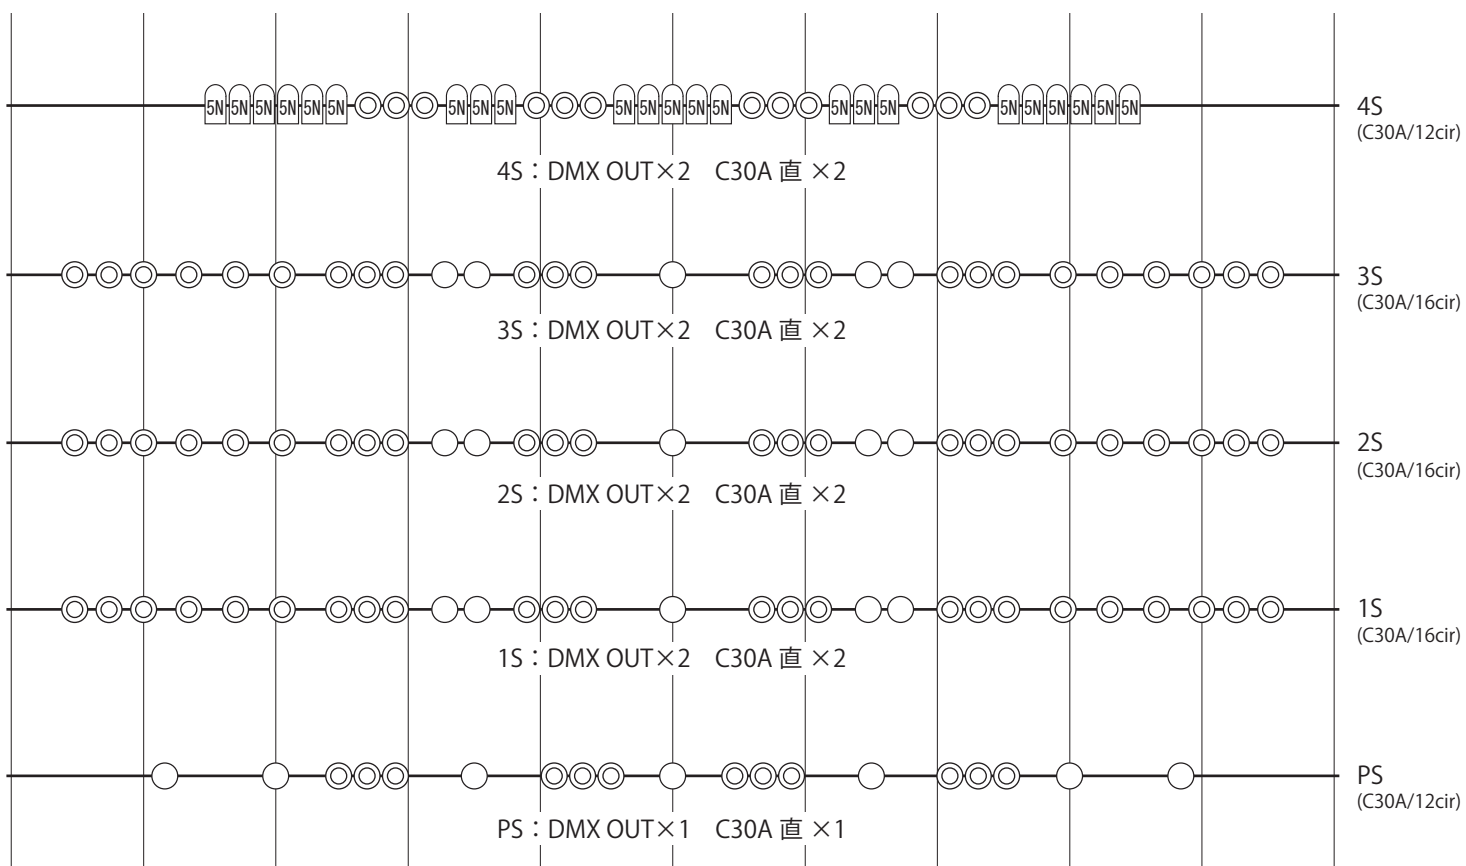

# 大ホール舞台照明基本仕込み

1BL ~ 3BL #72.78.W.W (上下・中) 6 inch コンセント切換え有り。

下 FRONT

上 FRONT