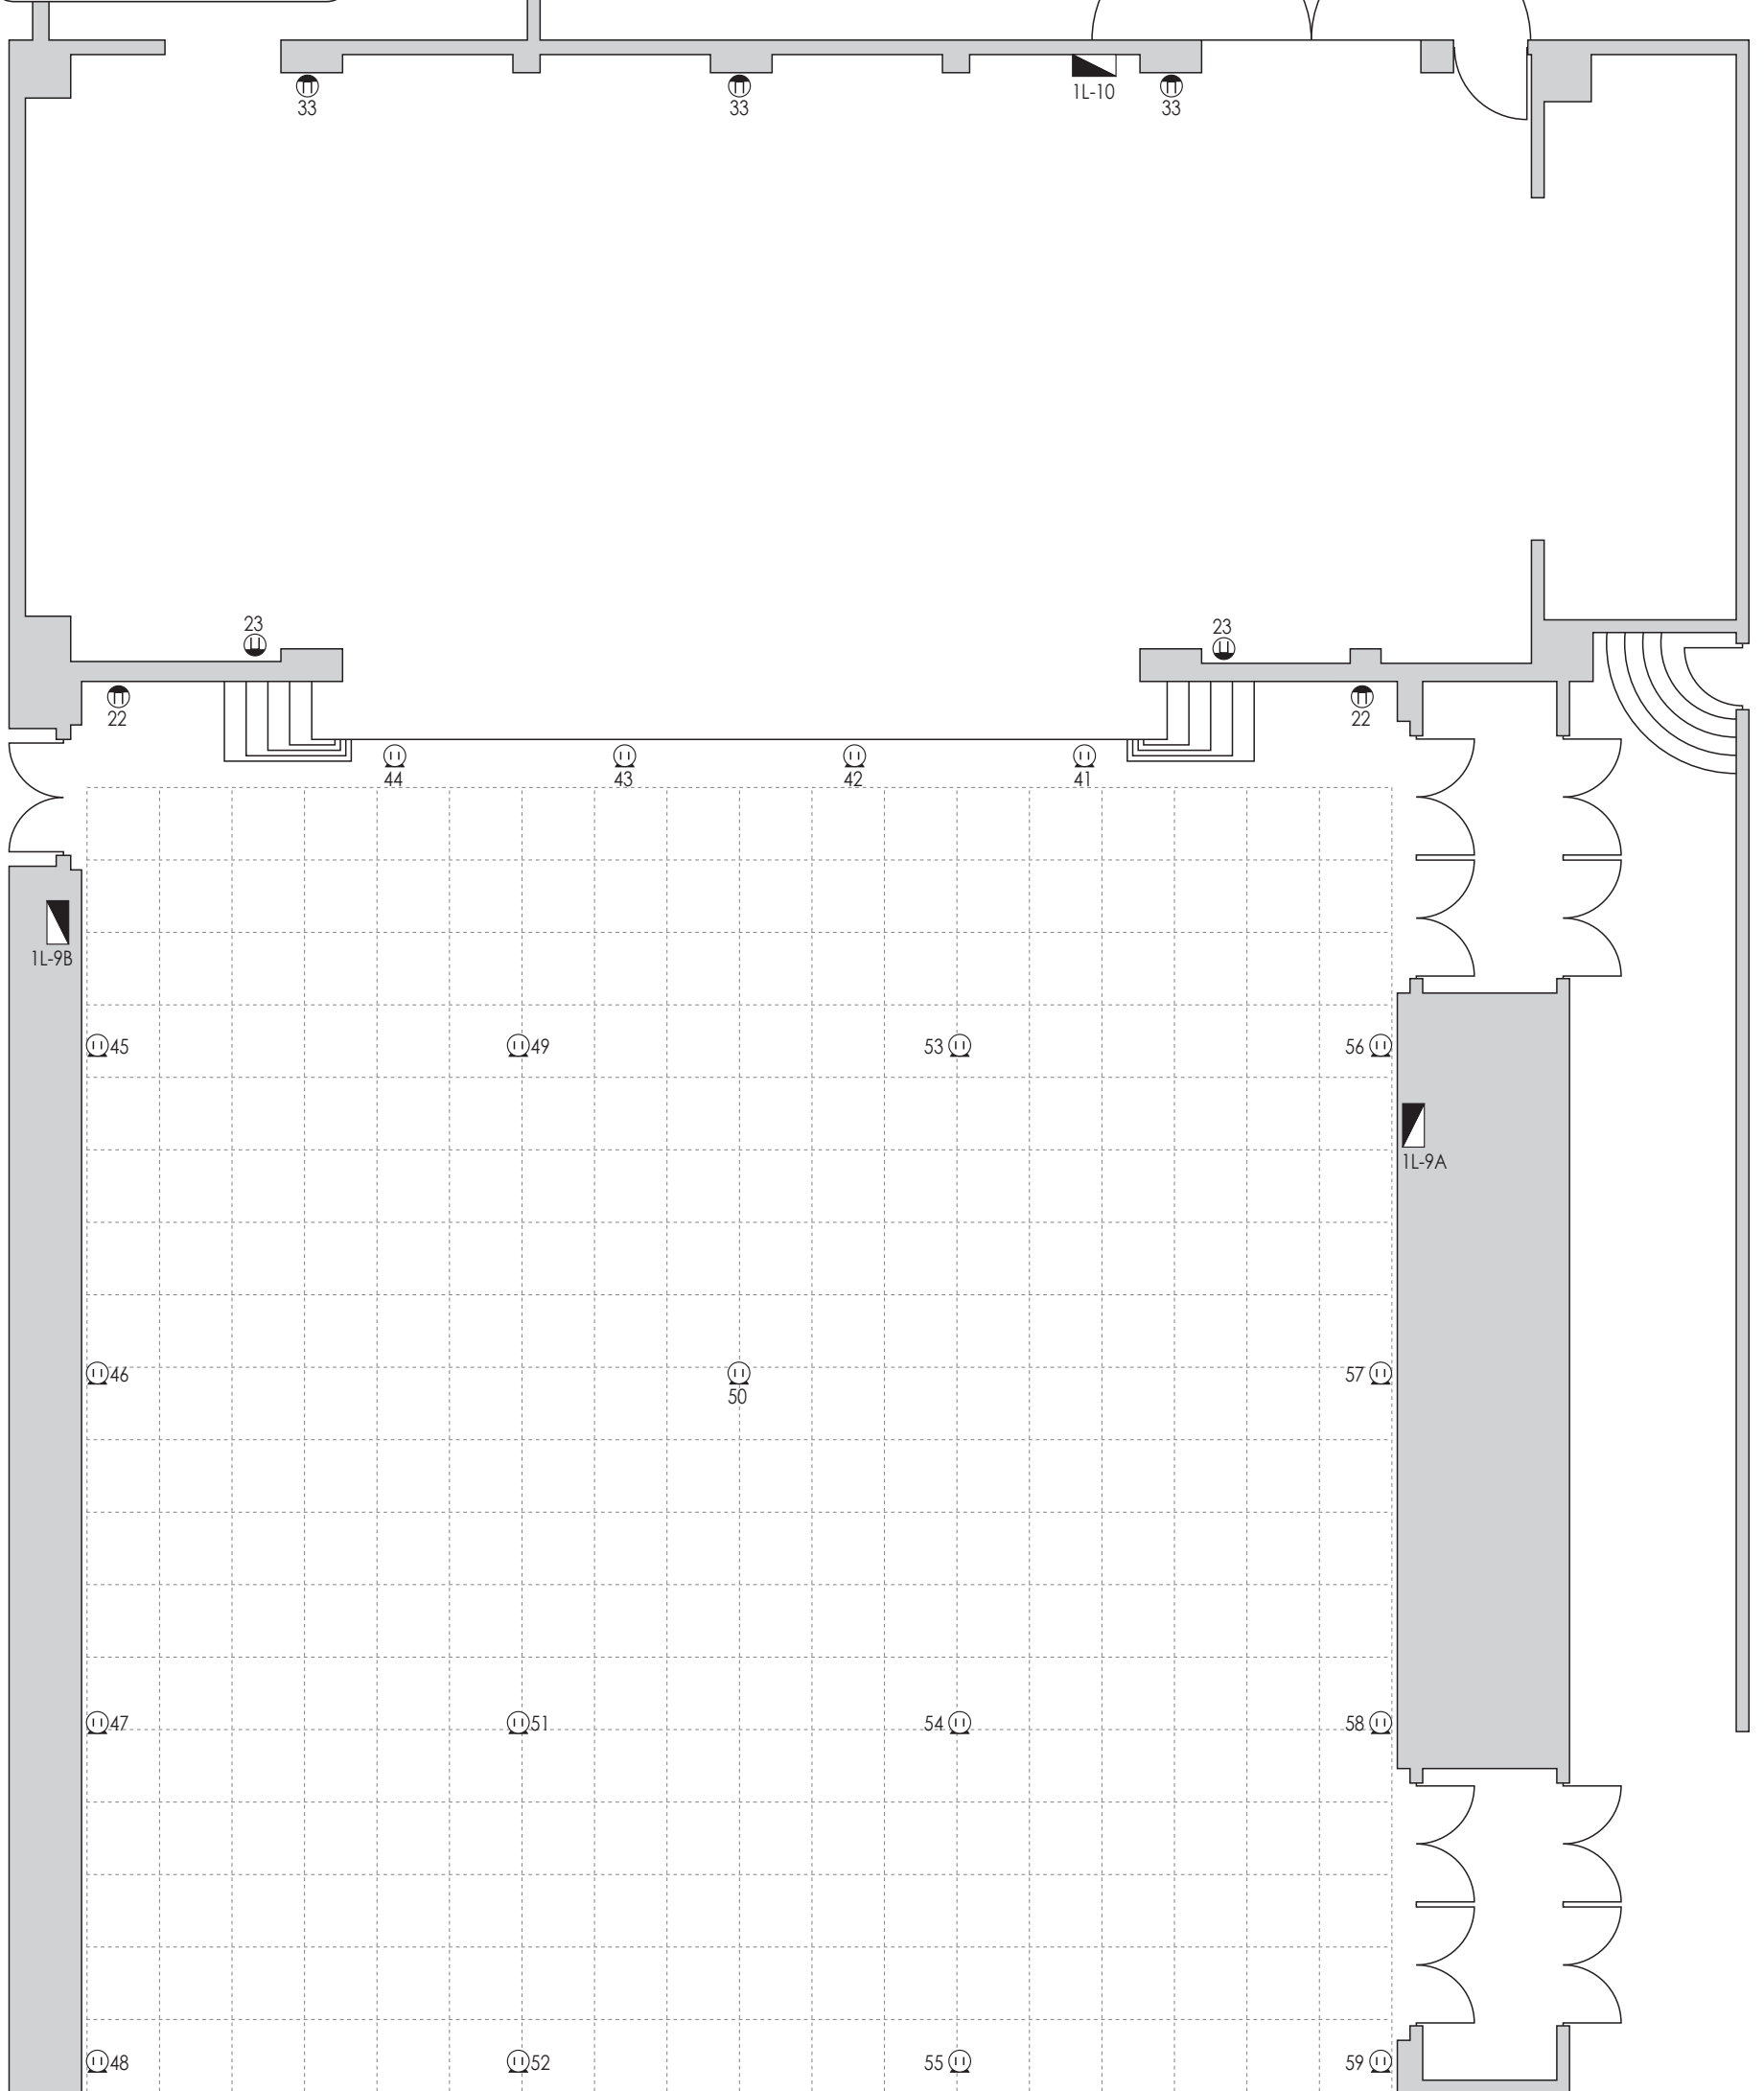

小ホール平面図 (S=1/100)

大牟田文化会館
福岡県大牟田市不知火町2-10-2
(〒836-0843)
(TEL)0944-55-3131 (FAX)52-8651

- ⊙ 壁コンセント
- ⊙ フロアコンセント
- ▣ 分電盤

22・33は共通回路(各2kw)
41~59は単独回路(各2kw)
分電盤
1L-9A・1L-9B... [単相3線]10kVA [3相3線]100A・電源共通各8回路
1L-10..... [単相3線]10kVA(カトリレー付)・8回路
1L-11..... [単相2線]5kVA