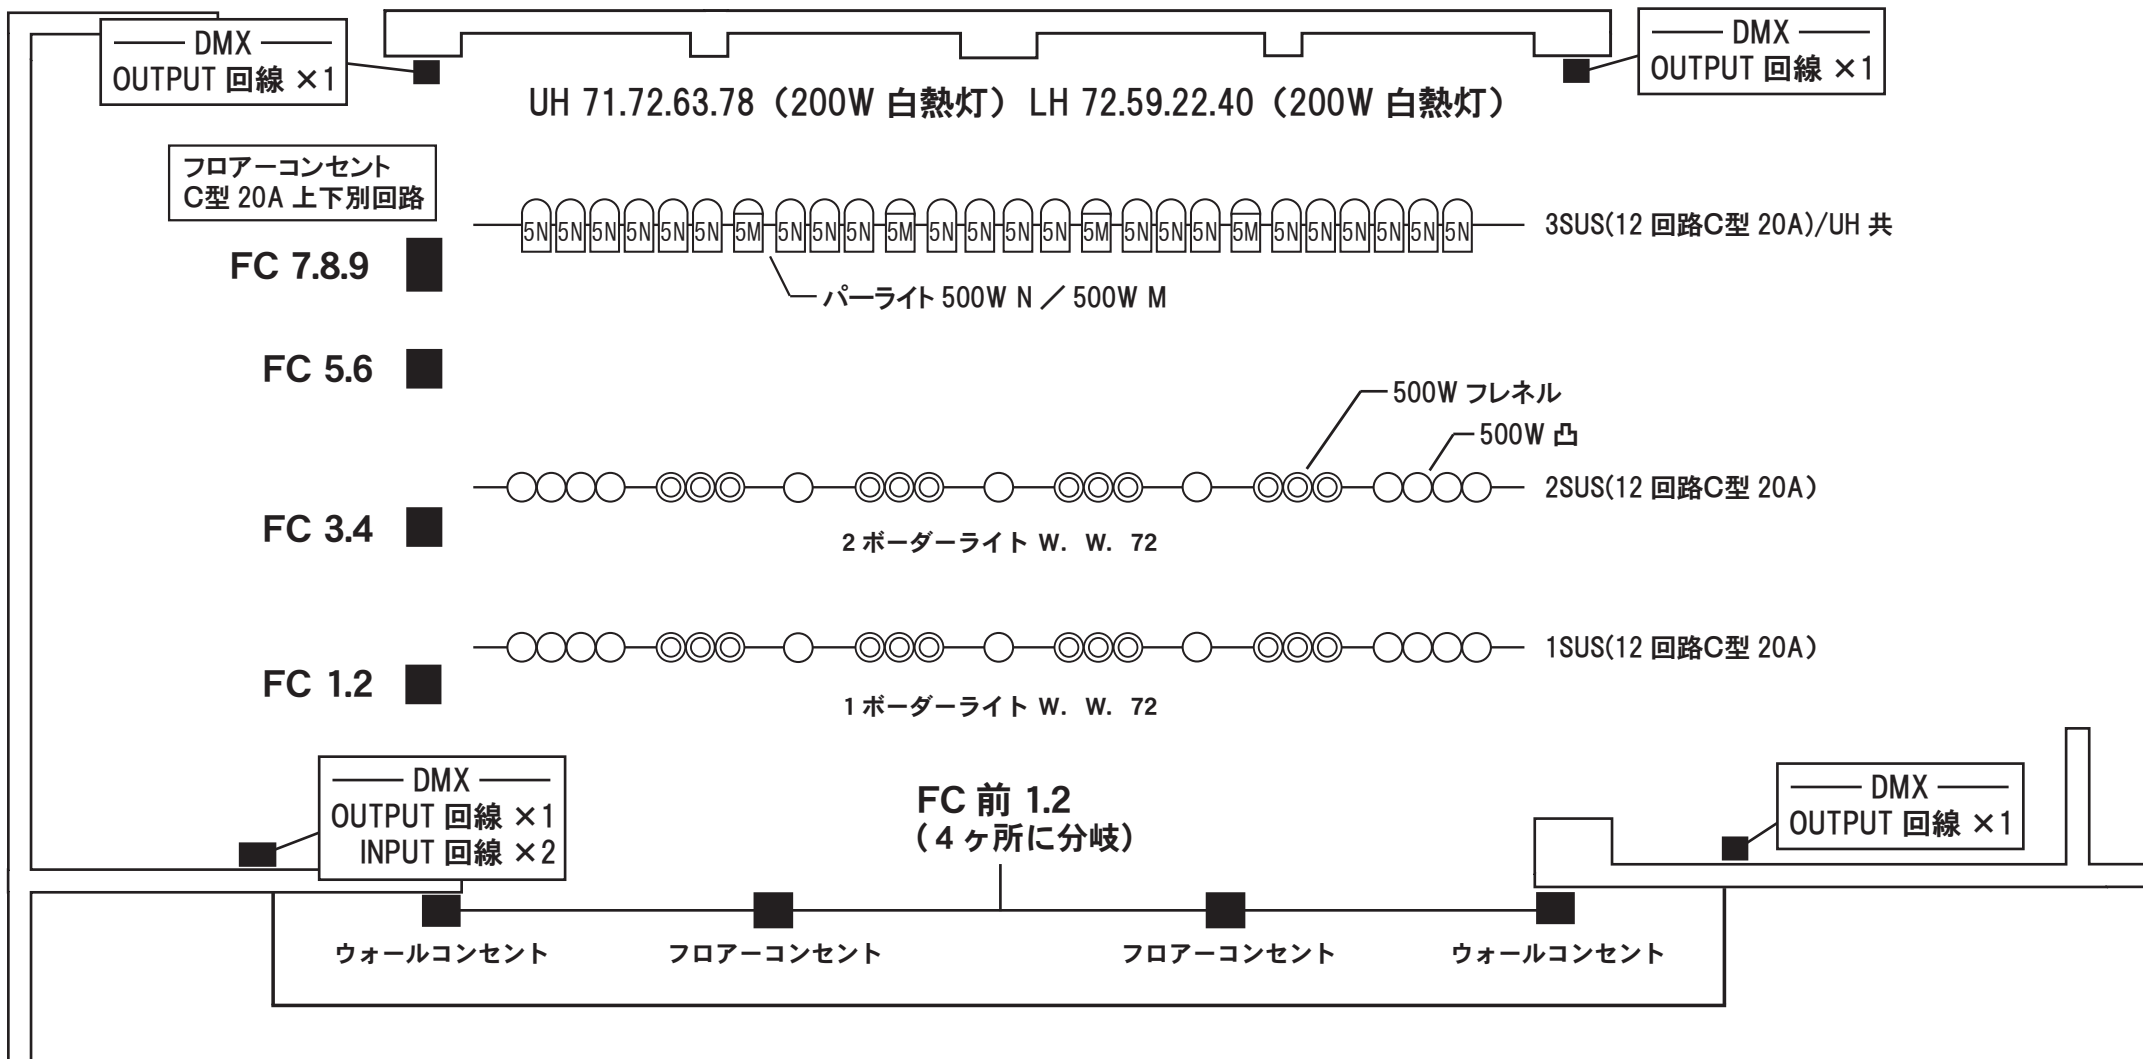

小ホール舞台照明基本図面

フロント 1kw 凸
C型 30A 6回路

シーリング 1kw 凸
C型 30A 9回路

ピンスポット 1kw × 2本