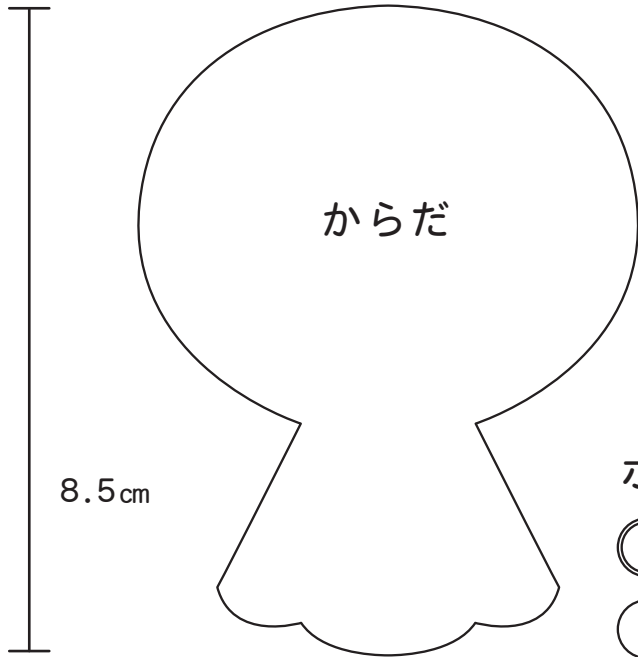

おむタン

大牟田文化会館
マスコットキャラクター **おむタン**

型紙
かたがみ

ポケット

- 線バージョン
- 丸バージョン

▲ポケットの部分は線ですが丸でも可

つばき

▲刺繍などでも可

▼ボンドなどで貼り合わせる

くち
□

▲刺繍などでも可